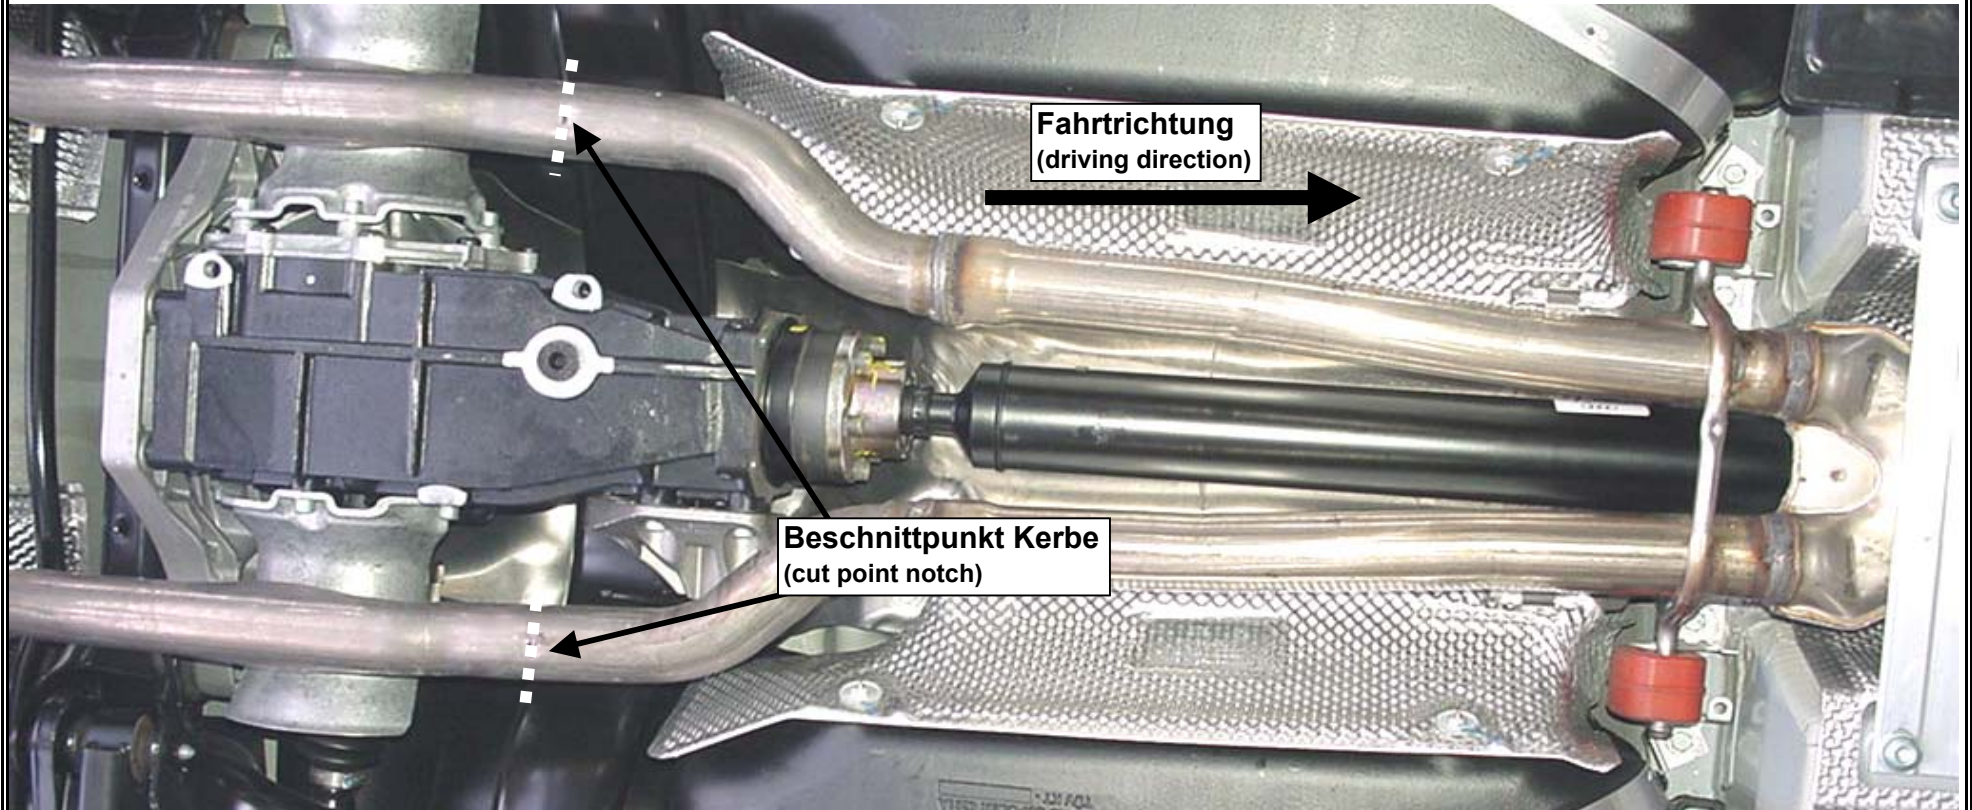

**Beschnittanleitung Audi A6 3,0I TDI quattro 165kW Bj.04**  
**trimm assembly Audi A6 3,0I TDI quattro 165kW Bj.04**

Serienendschalldämpfer lt. Bild abtrennen. (Severance the standard tubes as shown on fig.)  
Beschnittpunkt Kerbe. (Cut point notch)  
Trennstellen entgraten. (Burr the cut)